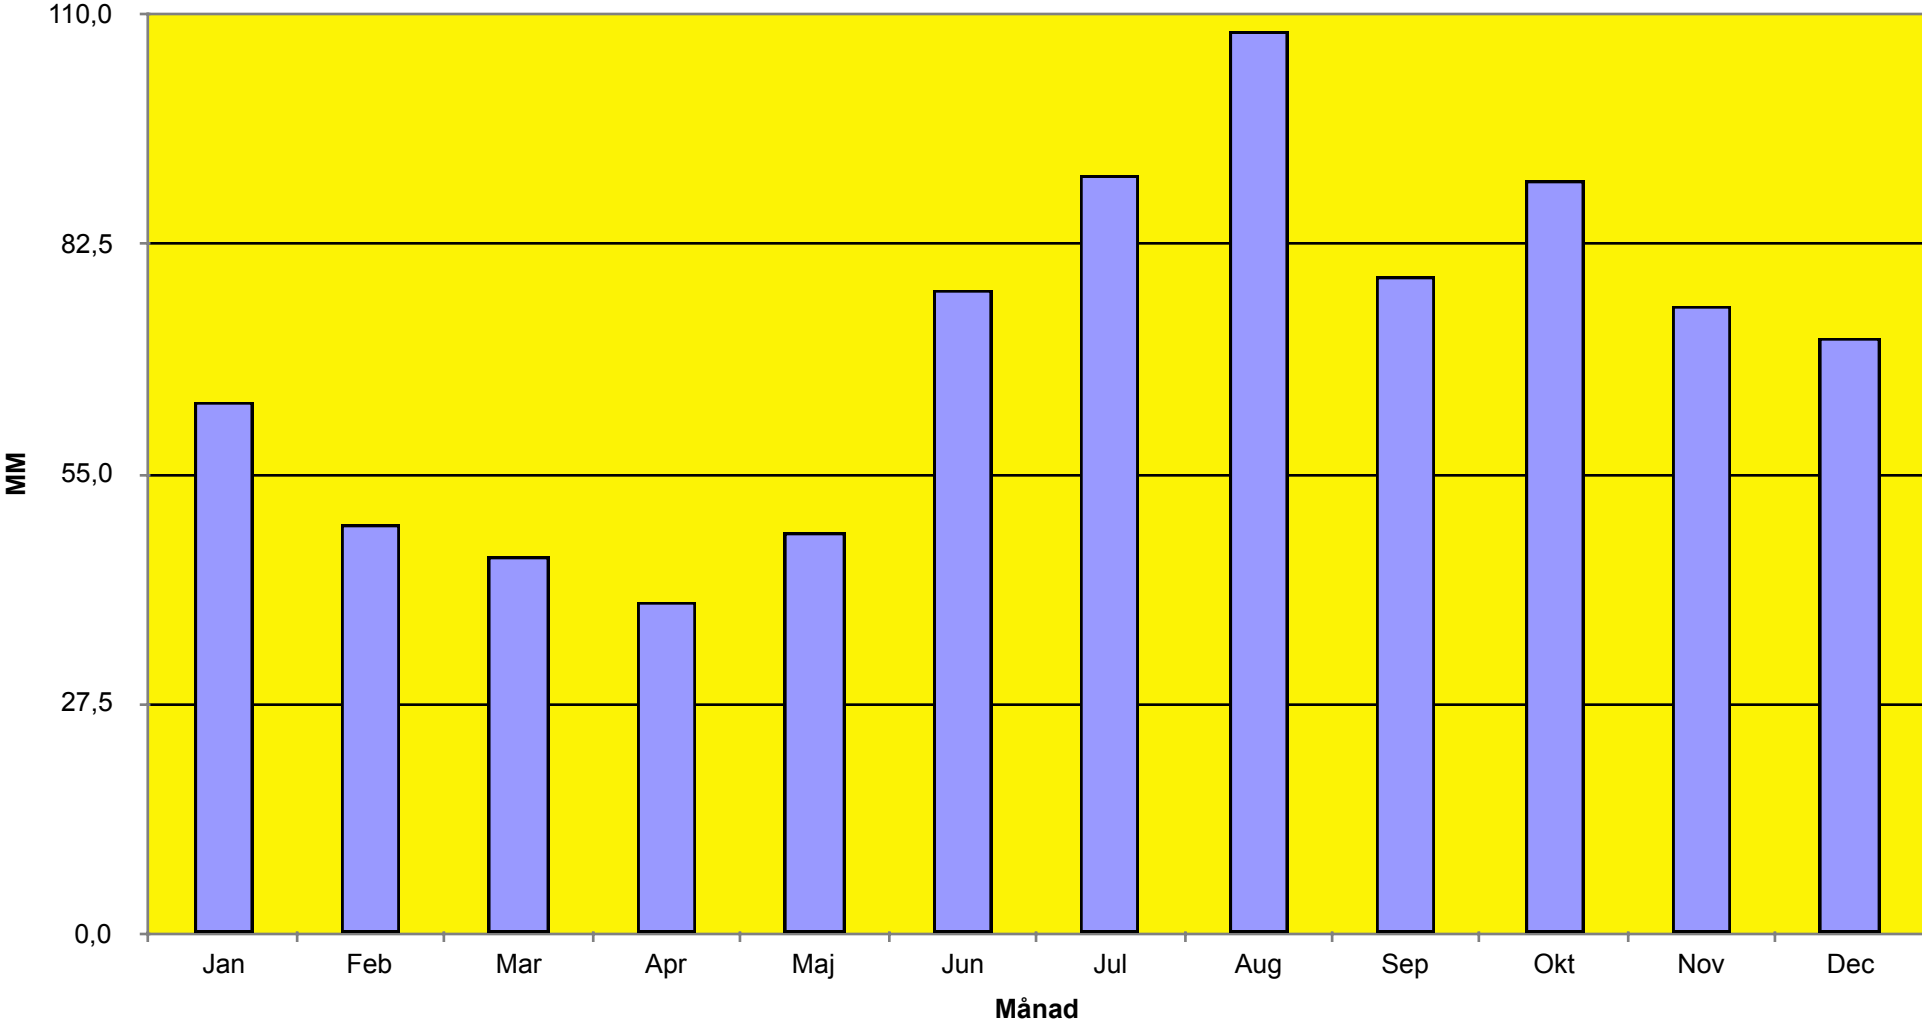

Nederbörd över Stafsjö

	Feb	Mar	Apr	Maj	Jun	Jul	Aug	Sep	Okt	Nov	Dec	Summa	
1986			54	70	4	78	121	39	100	111	53		
1987	2	37	31	18	62	106	106	132	130	51	58	63	796
1988	130	104	68	29	37	25	146	123	117	69	45	65	958
1989	14	47	92	27	39	63	96	58	49	121	39	50	695
1990	109	75	20	60	26	72	92	73	134	97	53	54	865
1991	54	23	39	29	33	111	33	55	51	50	100	55	633
1992	34	44	60	81	25	0	64	140	54	86	124	52	764
1993	75	22	17	9	35	56	173	96	39	68	39	85	714
1994	93	31	85	20	17	84	5	80	187	60	63	144	869
1995	56	66	63	42	49	49	48	20	107	56	60	7	623
1996	3	28	3	16	86	27	63	47	65	57	80	36	511
1997	11	66	23	35	68	44	60	35	27	71	33	97	570
1998	59	53	50	70	27	139	101	91	96	185	49	76	996
1999	80	69	57	76	58	151	45	155	81	80	22	143	1017
2000	62	50	53	64	42	76	57	77	42	94	114	82	813
2001	55	46	22	80	31	56	70	102	79	78	64	38	721
2002	109	90	33	20	61	116	69	85	15	81	89	25	793
2003	58	12	10	72	97	70	110	67	17	73	112	83	781
2004	56	42	47	32	34	125	189	133	103	104	83	76	1024
2005	103	37	23	18	61	66	191	110	38	93	82	55	877
2006	32	54	50	68	47	69	74	168	72	160	142	140	1076
2007	124	28	49	16	99	136	243	112	105	44	44	70	1070
2008	98	41	95	23	13	80	83	179	91	188	91	58	1040
2009	39	29	30	5	65	69	119	60	72	67	111	55	721
2010	13	77	46	21	48	85	95	179	99	136	78	22	899
2011	54	43	22	27	60	99	164	237	107	61	14	118	1006
2012	104	44	33	65	39	124	103	93	157	130	86	74	1052
2013	51	23	11	28	53	93	4	83	65	90	79	92	672
2014	85	82	25	37	57	58	116	221	73	106	46	84	990
2015	121	47	60	43	78	63	73	73	94	5	151	82	890
2016	40	55	47	62	29	54	72	77	20	47	78	37	618
2017	29	46	53	36	22	145	47	140	111	186	103	130	1048
2018	97	26	44	40	17	28	4	138	60	80	32	48	614
2019	46	81	132	25									284
Medel	63,5	49,0	45,2	39,6	48,0	77,1	90,7	107,9	78,7	90,1	75,0	71,2	836,1

Årsnederbörd med trendlinje

Månadsnederbörd