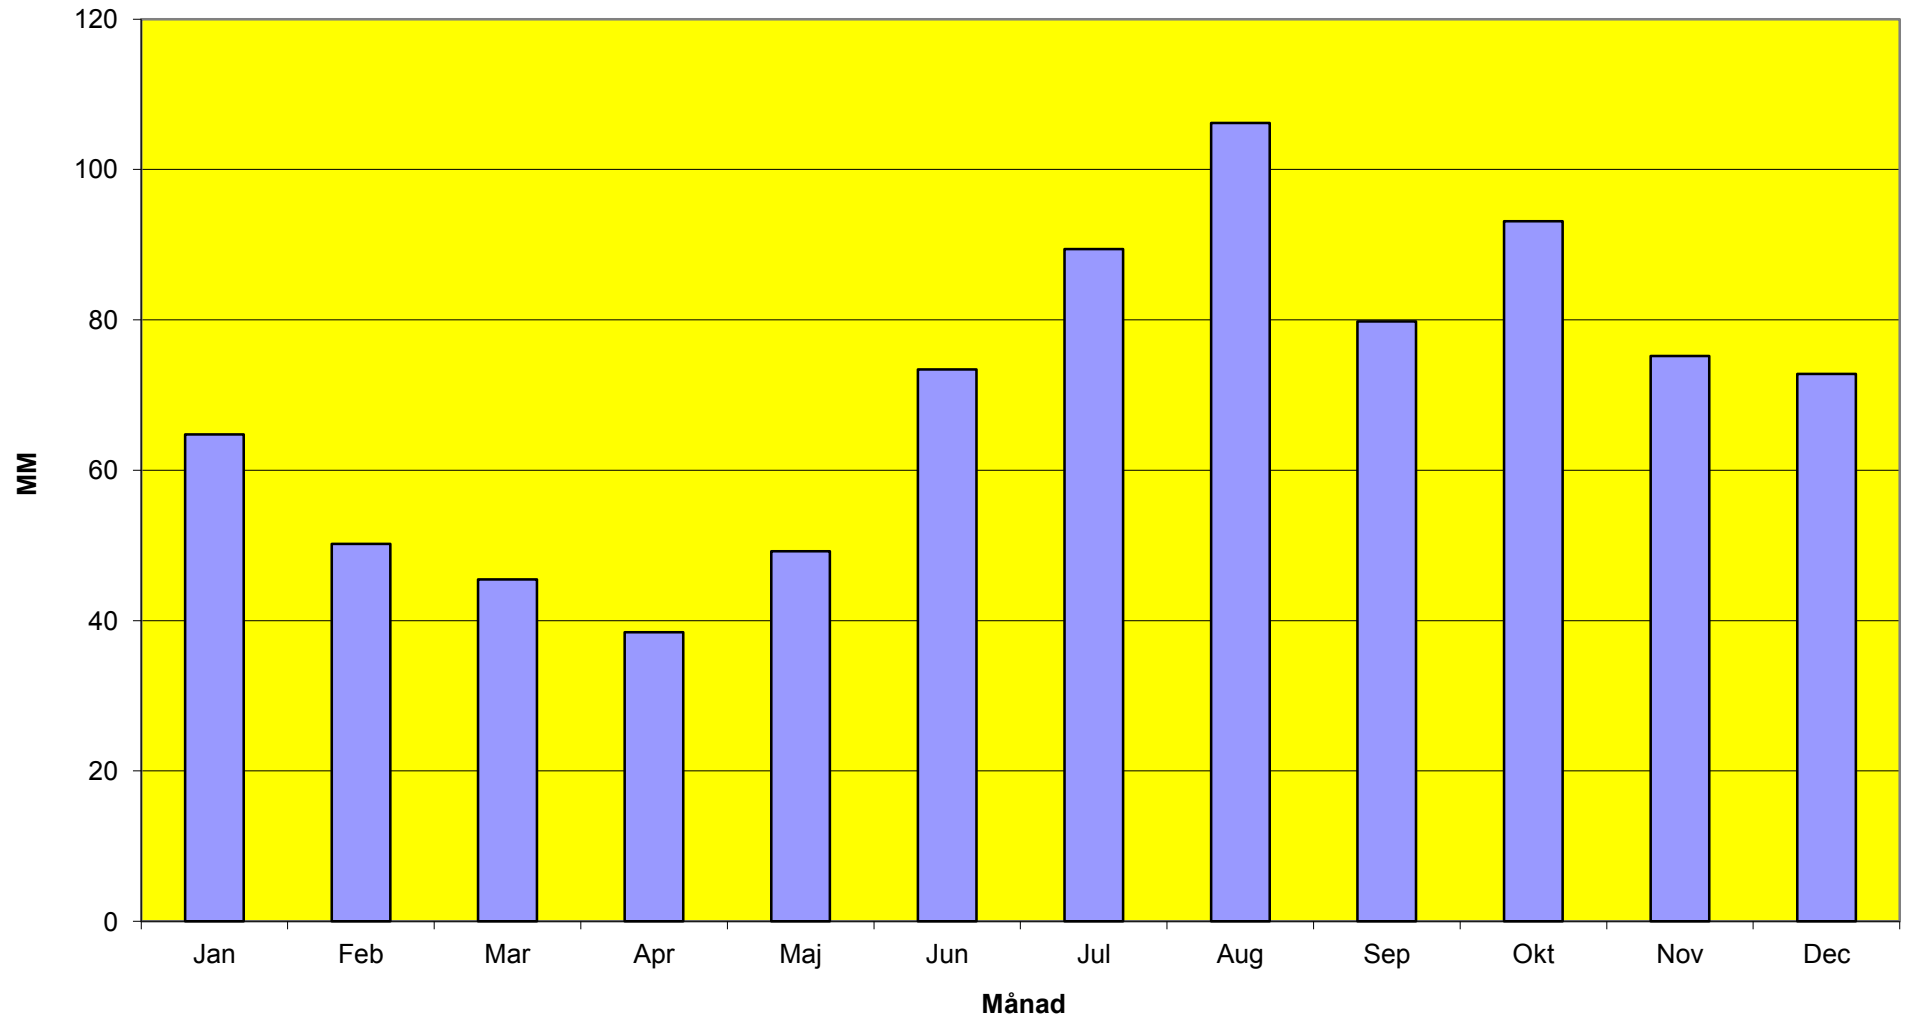

Nederbörd över Stafsjö

År/Må	Jan	Feb	Mar	Apr	Maj	Jun	Jul	Aug	Sep	Okt	Nov	Dec	S:a
1986				54	70	4	78	121	39	100	111	53	
1987	2	37	31	18	62	106	106	132	130	51	58	63	796
1988	130	104	68	29	37	25	146	123	117	69	45	65	958
1989	14	47	92	27	39	63	96	58	49	121	39	50	695
1990	109	75	20	60	26	72	92	73	134	97	53	54	865
1991	54	23	39	29	33	111	33	55	51	50	100	55	633
1992	34	44	60	81	25	0	64	140	54	86	124	52	764
1993	75	22	17	9	35	56	173	96	39	68	39	85	714
1994	93	31	85	20	17	84	5	80	187	60	63	144	869
1995	56	66	63	42	49	49	48	20	107	56	60	7	623
1996	3	28	3	16	86	27	63	47	65	57	80	36	511
1997	11	66	23	35	68	44	60	35	27	71	33	97	570
1998	59	53	50	70	27	139	101	91	96	185	49	76	996
1999	80	69	57	76	58	151	45	155	81	80	22	143	1017
2000	62	50	53	64	42	76	57	77	42	94	114	82	813
2001	55	46	22	80	31	56	70	102	79	78	64	38	721
2002	109	90	33	20	61	116	69	85	15	81	89	25	793
2003	58	12	10	72	97	70	110	67	17	73	112	83	781
2004	56	42	47	32	34	125	189	133	103	104	83	76	1024
2005	103	37	23	18	61	66	191	110	38	93	82	55	877
2006	32	54	50	68	47	69	74	168	72	160	142	140	1076
2007	124	28	49	16	99	136	243	112	105	44	44	70	1070
2008	98	41	95	23	13	80	83	179	91	188	91	58	1040
2009	39	29	30	5	65	69	119	60	72	67	111	55	721
2010	13	77	46	21	48	85	95	179	99	136	78	22	899
2011	54	43	22	27	60	99	164	237	107	61	14	118	1006
2012	104	44	33	65	39	124	103	93	157	130	86	74	1052
2013	51	23	11	28	53	93	4	83	65	90	79	92	672
2014	85	82	25	37	57	58	116	221	73	106	46	84	990
2015	121	47	60	43	78	63	73	73	94	5	151	82	890
2016	40	55	47	62	29	54	72	77	20	47	78	37	618
2017	29	46	53	36	22	145	47	140	111	186	103	130	1048
2018	97	26	44	40	17	28	4	138	60	80	32	48	614
2019	46	81	132	25	50	32	49	118	119	133	79	92	956
2020	85	126	47	28	18	64	104	38	78	152	78	108	926
2021	85	13	51	9	119	3	73						353
Medel	65	50	45	38	49	73	89	106	80	93	75	73	838

Månadsnederbörd

Årsnederbörd med trendlinje