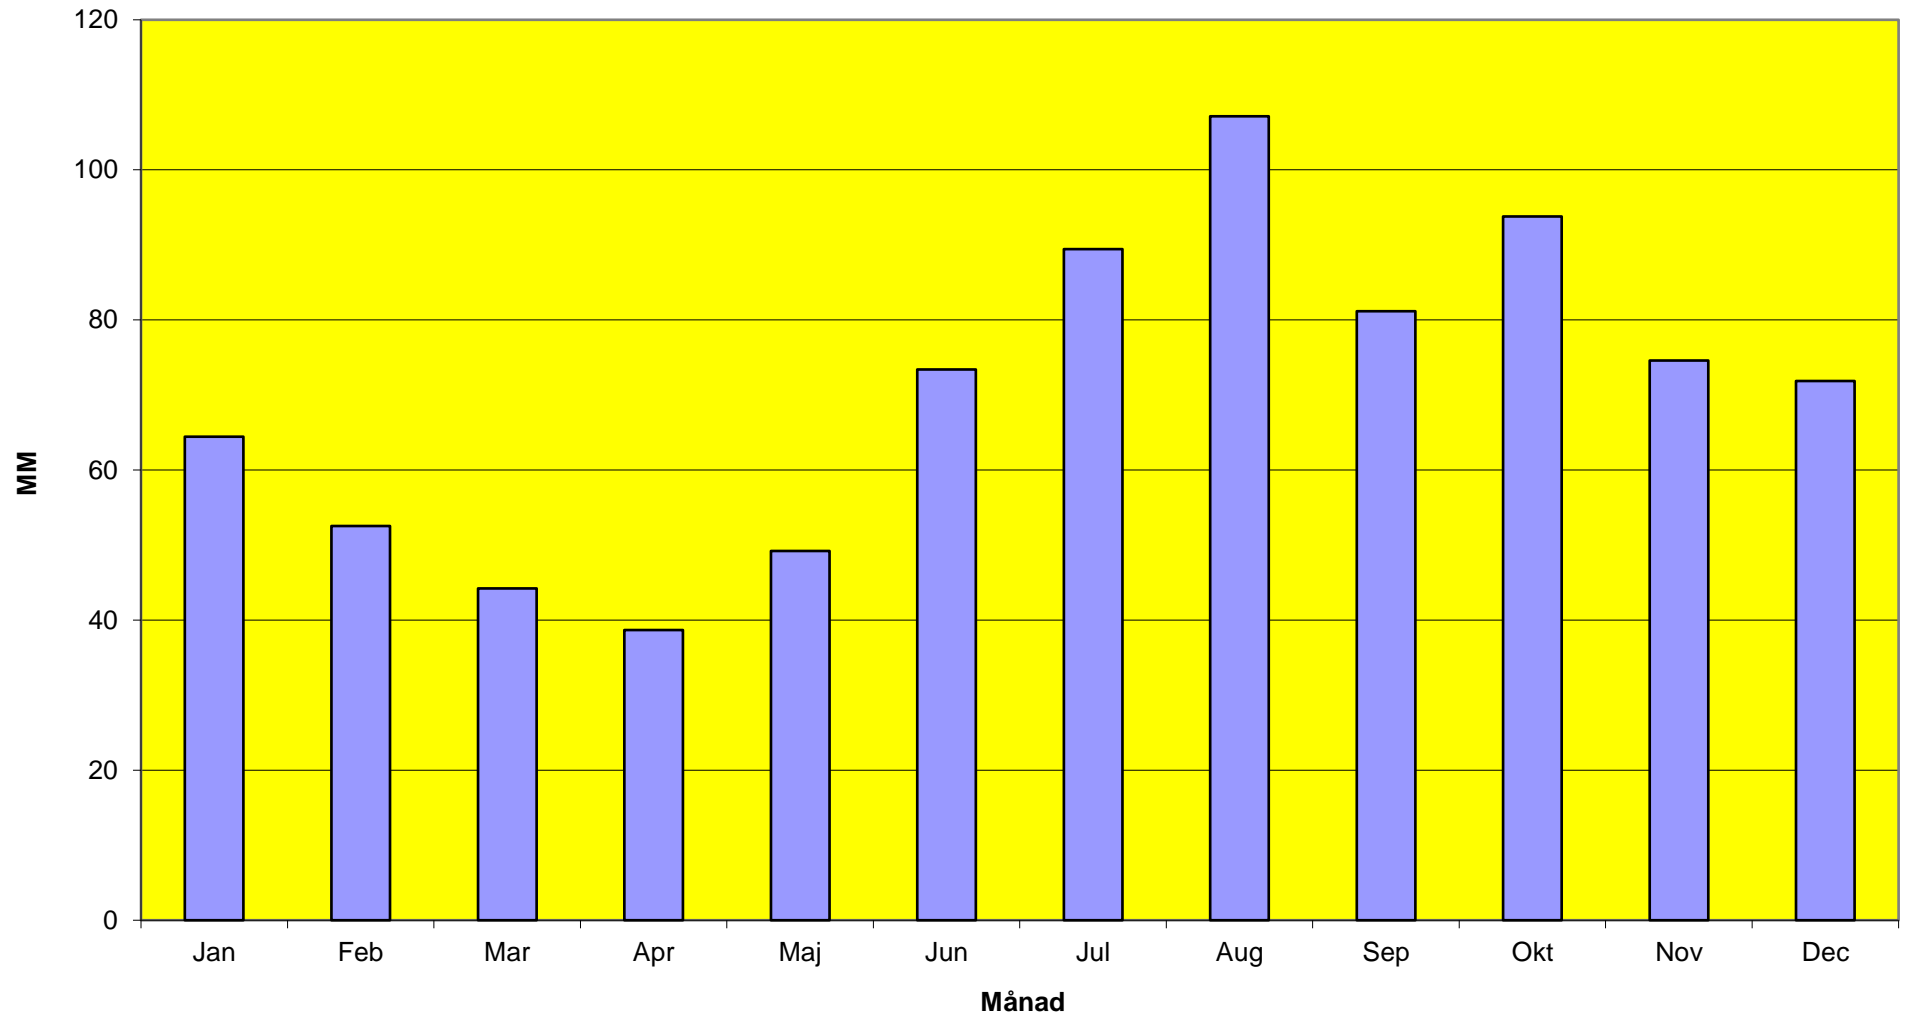

Nederbörd över Stafsjö

Ar/Må	Jan	Feb	Mar	Apr	Maj	Jun	Jul	Aug	Sep	Okt	Nov	Dec	<u>S:a</u>
1986				54	70	4	78	121	39	100	111	53	
1987	2	37	31	18	62	106	106	132	130	51	58	63	796
1988	130	104	68	29	37	25	146	123	117	69	45	65	958
1989	14	47	92	27	39	63	96	58	49	121	39	50	695
1990	109	75	20	60	26	72	92	73	134	97	53	54	865
1991	54	23	39	29	33	111	33	55	51	50	100	55	633
1992	34	44	60	81	25	0	64	140	54	86	124	52	764
1993	75	22	17	9	35	56	173	96	39	68	39	85	714
1994	93	31	85	20	17	84	5	80	187	60	63	144	869
1995	56	66	63	42	49	49	48	20	107	56	60	7	623
1996	3	28	3	16	86	27	63	47	65	57	80	36	511
1997	11	66	23	35	68	44	60	35	27	71	33	97	570
1998	59	53	50	70	27	139	101	91	96	185	49	76	996
1999	80	69	57	76	58	151	45	155	81	80	22	143	1017
2000	62	50	53	64	42	76	57	77	42	94	114	82	813
2001	55	46	22	80	31	56	70	102	79	78	64	38	721
2002	109	90	33	20	61	116	69	85	15	81	89	25	793
2003	58	12	10	72	97	70	110	67	17	73	112	83	781
2004	56	42	47	32	34	125	189	133	103	104	83	76	1024
2005	103	37	23	18	61	66	191	110	38	93	82	55	877
2006	32	54	50	68	47	69	74	168	72	160	142	140	1076
2007	124	28	49	16	99	136	243	112	105	44	44	70	1070
2008	98	41	95	23	13	80	83	179	91	188	91	58	1040
2009	39	29	30	5	65	69	119	60	72	67	111	55	721
2010	13	77	46	21	48	85	95	179	99	136	78	22	899
2011	54	43	22	27	60	99	164	237	107	61	14	118	1006
2012	104	44	33	65	39	124	103	93	157	130	86	74	1052
2013	51	23	11	28	53	93	4	83	65	90	79	92	672
2014	85	82	25	37	57	58	116	221	73	106	46	84	990
2015	121	47	60	43	78	63	73	73	94	5	151	82	890
2016	40	55	47	62	29	54	72	77	20	47	78	37	618
2017	29	46	53	36	22	145	47	140	111	186	103	130	1048
2018	97	26	44	40	17	28	4	138	60	80	32	48	614
2019	46	81	132	25	50	32	49	118	119	133	79	92	956
2020	85	126	47	28	18	64	104	38	78	152	78	108	926
2021	85	13	51	9	119	3	73	141	129	118	54	38	833
2022	54	134	1	46	40	34							309

Medel 64 53 44 39 49 72 89 107 81 94 75 72 839

Månadsnederbörd

Årsnederbörd med trendlinje