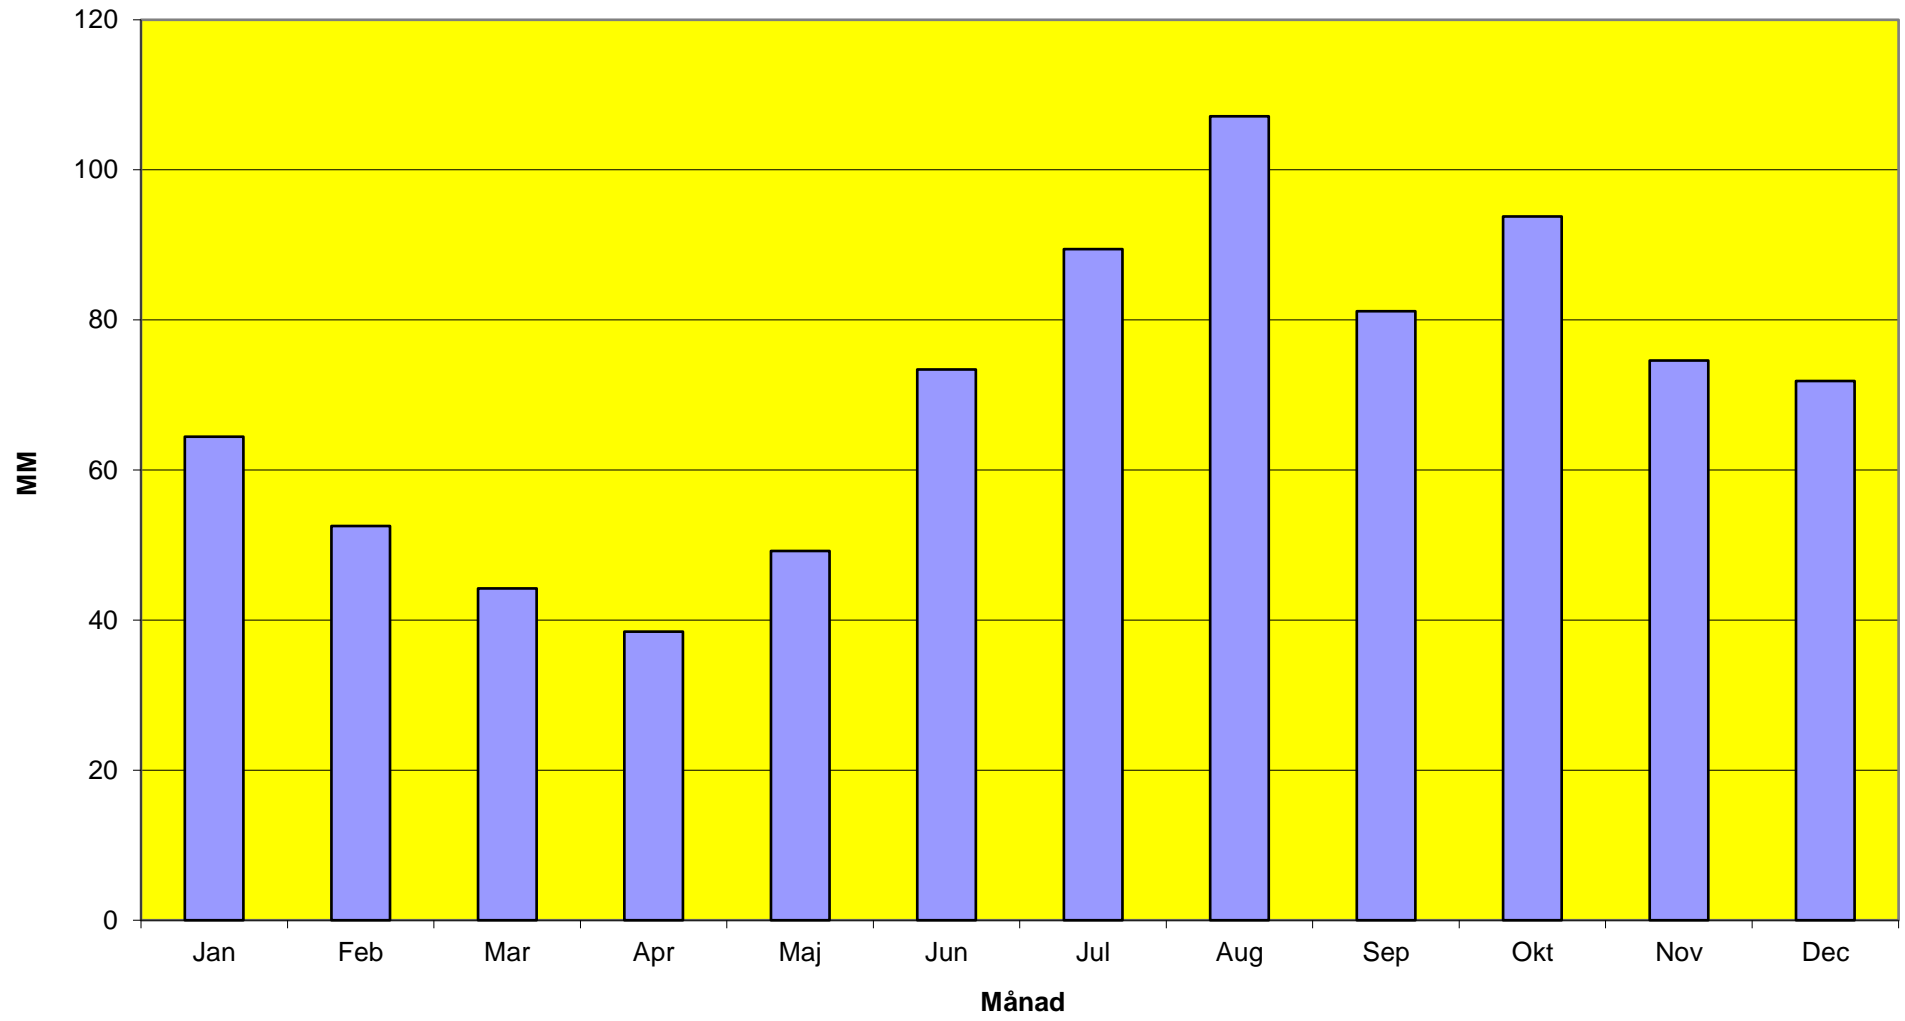

Nederbörd över Stafsjö

Ar/Må	Jan	Feb	Mar	Apr	Maj	Jun	Jul	Aug	Sep	Okt	Nov	Dec	<u>S:a</u>
1986				54	70	4	78	121	39	100	111	53	
1987	2	37	31	18	62	106	106	132	130	51	58	63	796
1988	130	104	68	29	37	25	146	123	117	69	45	65	958
1989	14	47	92	27	39	63	96	58	49	121	39	50	695
1990	109	75	20	60	26	72	92	73	134	97	53	54	865
1991	54	23	39	29	33	111	33	55	51	50	100	55	633
1992	34	44	60	81	25	0	64	140	54	86	124	52	764
1993	75	22	17	9	35	56	173	96	39	68	39	85	714
1994	93	31	85	20	17	84	5	80	187	60	63	144	869
1995	56	66	63	42	49	49	48	20	107	56	60	7	623
1996	3	28	3	16	86	27	63	47	65	57	80	36	511
1997	11	66	23	35	68	44	60	35	27	71	33	97	570
1998	59	53	50	70	27	139	101	91	96	185	49	76	996
1999	80	69	57	76	58	151	45	155	81	80	22	143	1017
2000	62	50	53	64	42	76	57	77	42	94	114	82	813
2001	55	46	22	80	31	56	70	102	79	78	64	38	721
2002	109	90	33	20	61	116	69	85	15	81	89	25	793
2003	58	12	10	72	97	70	110	67	17	73	112	83	781
2004	56	42	47	32	34	125	189	133	103	104	83	76	1024
2005	103	37	23	18	61	66	191	110	38	93	82	55	877
2006	32	54	50	68	47	69	74	168	72	160	142	140	1076
2007	124	28	49	16	99	136	243	112	105	44	44	70	1070
2008	98	41	95	23	13	80	83	179	91	188	91	58	1040
2009	39	29	30	5	65	69	119	60	72	67	111	55	721
2010	13	77	46	21	48	85	95	179	99	136	78	22	899
2011	54	43	22	27	60	99	164	237	107	61	14	118	1006
2012	104	44	33	65	39	124	103	93	157	130	86	74	1052
2013	51	23	11	28	53	93	4	83	65	90	79	92	672
2014	85	82	25	37	57	58	116	221	73	106	46	84	990
2015	121	47	60	43	78	63	73	73	94	5	151	82	890
2016	40	55	47	62	29	54	72	77	20	47	78	37	618
2017	29	46	53	36	22	145	47	140	111	186	103	130	1048
2018	97	26	44	40	17	28	4	138	60	80	32	48	614
2019	46	81	132	25	50	32	49	118	119	133	79	92	956
2020	85	126	47	28	18	64	104	38	78	152	78	108	926
2021	85	13	51	9	119	3	73	141	129	118	54	38	833
2022	54	134	1										189

Medel 64 53 44 38 49 73 89 107 81 94 75 72 840

Månadsnederbörd

Årsnederbörd med trendlinje