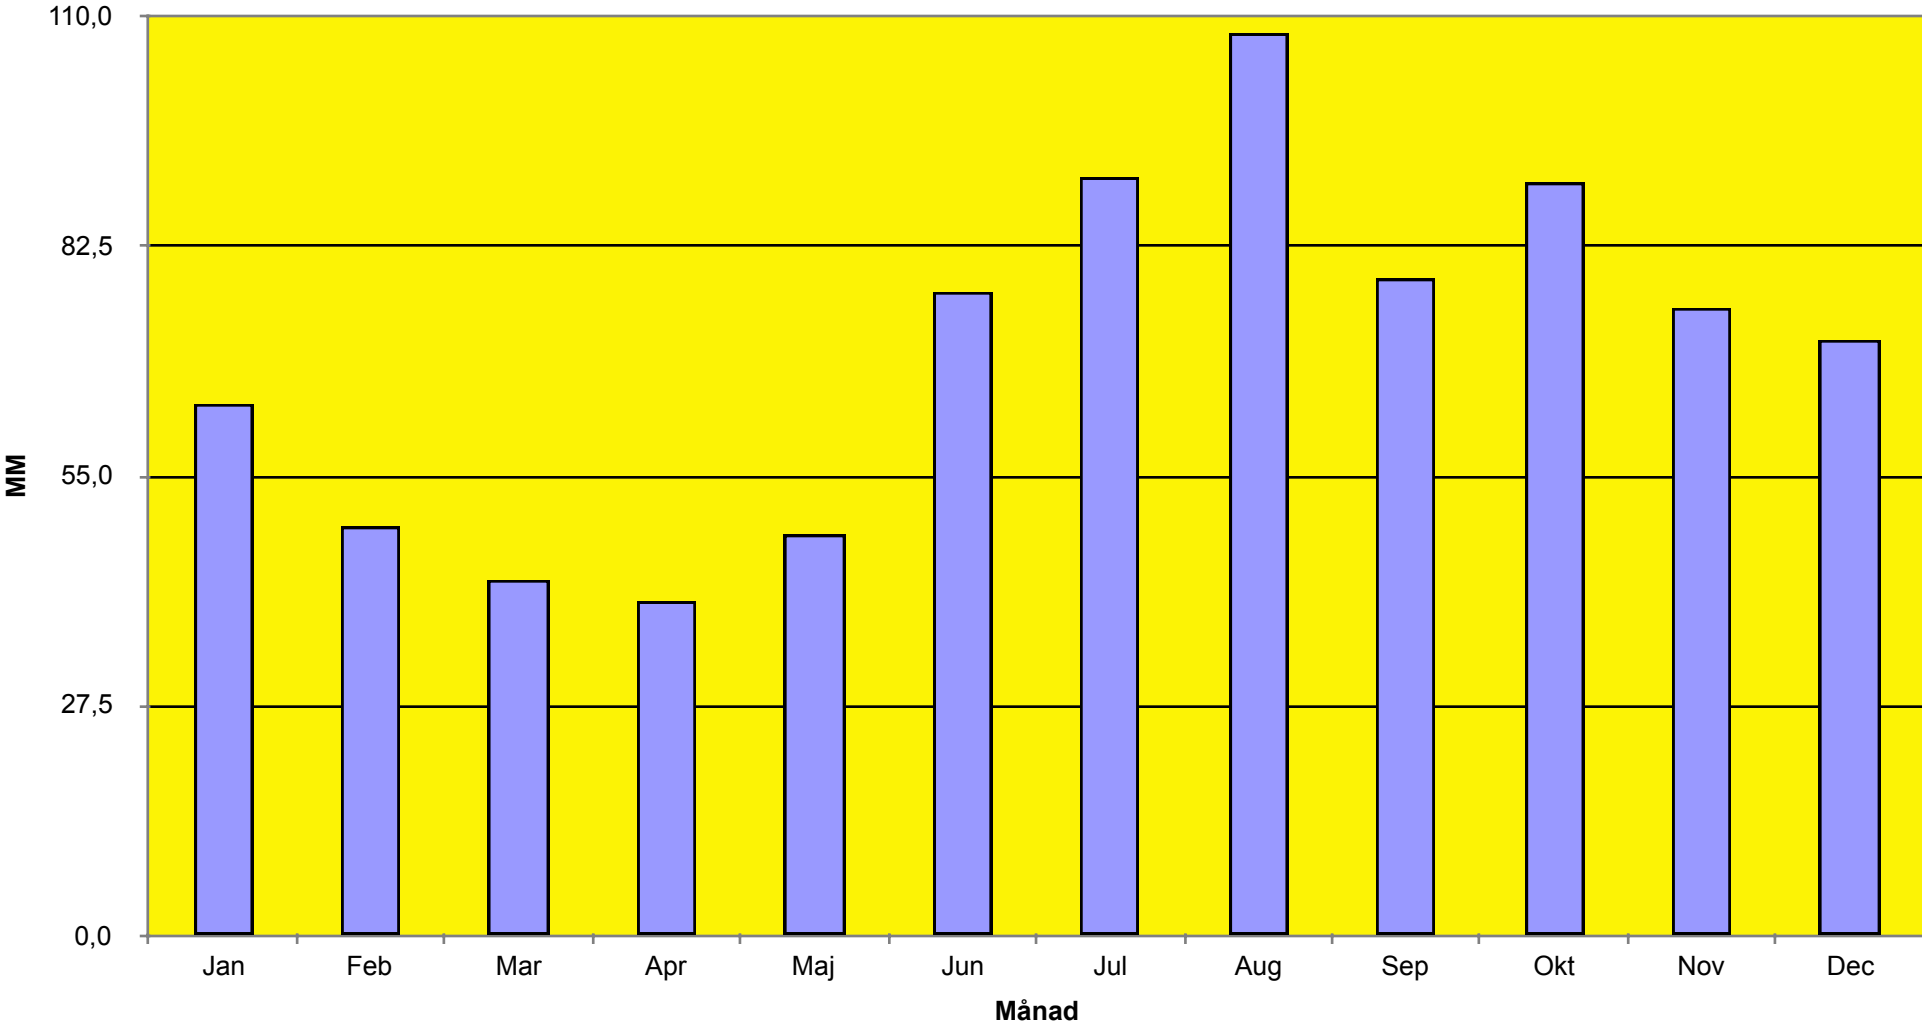

Stafsjö

***Nederbörd över Stafsjö***

	Feb	Mar	Apr	Maj	Jun	Jul	Aug	Sep	Okt	Nov	Dec	Summa	
1986			54	70	4	78	121	39	100	111	53		
1987	2	37	31	18	62	106	106	132	130	51	58	63	796
1988	130	104	68	29	37	25	146	123	117	69	45	65	958
1989	14	47	92	27	39	63	96	58	49	121	39	50	695
1990	109	75	20	60	26	72	92	73	134	97	53	54	865
1991	54	23	39	29	33	111	33	55	51	50	100	55	633
1992	34	44	60	81	25	0	64	140	54	86	124	52	764
1993	75	22	17	9	35	56	173	96	39	68	39	85	714
1994	93	31	85	20	17	84	5	80	187	60	63	144	869
1995	56	66	63	42	49	49	48	20	107	56	60	7	623
1996	3	28	3	16	86	27	63	47	65	57	80	36	511
1997	11	66	23	35	68	44	60	35	27	71	33	97	570
1998	59	53	50	70	27	139	101	91	96	185	49	76	996
1999	80	69	57	76	58	151	45	155	81	80	22	143	1017
2000	62	50	53	64	42	76	57	77	42	94	114	82	813
2001	55	46	22	80	31	56	70	102	79	78	64	38	721
2002	109	90	33	20	61	116	69	85	15	81	89	25	793
2003	58	12	10	72	97	70	110	67	17	73	112	83	781
2004	56	42	47	32	34	125	189	133	103	104	83	76	1024
2005	103	37	23	18	61	66	191	110	38	93	82	55	877
2006	32	54	50	68	47	69	74	168	72	160	142	140	1076
2007	124	28	49	16	99	136	243	112	105	44	44	70	1070
2008	98	41	95	23	13	80	83	179	91	188	91	58	1040
2009	39	29	30	5	65	69	119	60	72	67	111	55	721
2010	13	77	46	21	48	85	95	179	99	136	78	22	899
2011	54	43	22	27	60	99	164	237	107	61	14	118	1006
2012	104	44	33	65	39	124	103	93	157	130	86	74	1052
2013	51	23	11	28	53	93	4	83	65	90	79	92	672
2014	85	82	25	37	57	58	116	221	73	106	46	84	990
2015	121	47	60	43	78	63	73	73	94	5	151	82	890
2016	40	55	47	62	29	54	72	77	20	47	78	37	618
2017	29	46	53	36	22	145	47	140	111	186	103	130	1048
2018	97	26	44	40	17	28	4	138	60	80	32	48	614
2019	46	81											127
Medel	63,5	49,0	42,5	40,1	48,0	77,1	90,7	107,9	78,7	90,1	75,0	71,2	833,8

### Månadsnederbörd

Årsnederbörd med trendlinje