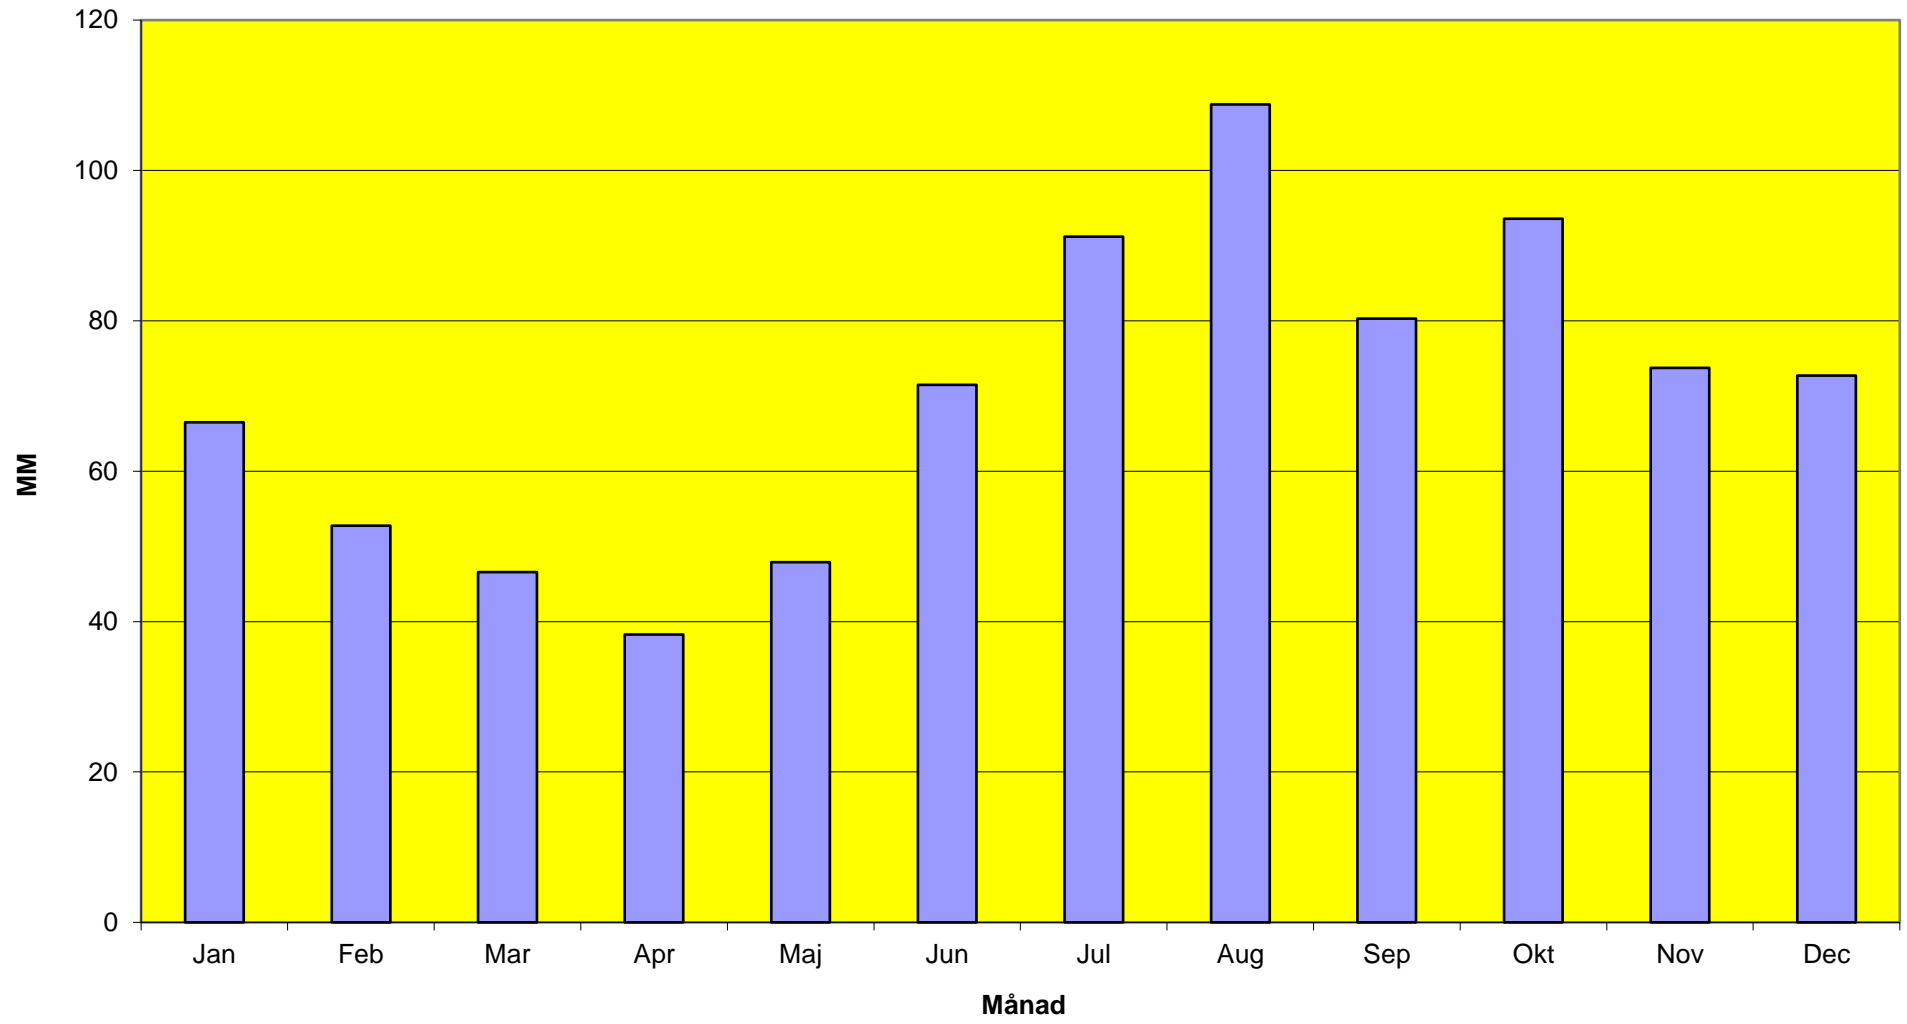

Nederbörd över Stafsjö

Ar/Må	Jan	Feb	Mar	Apr	Maj	Jun	Jul	Aug	Sep	Okt	Nov	Dec	S:a
1986				54	70	4	78	121	39	100	111	53	
1987	2	37	31	18	62	106	106	132	130	51	58	63	796
1988	130	104	68	29	37	25	146	123	117	69	45	65	958
1989	14	47	92	27	39	63	96	58	49	121	39	50	695
1990	109	75	20	60	26	72	92	73	134	97	53	54	865
1991	54	23	39	29	33	111	33	55	51	50	100	55	633
1992	34	44	60	81	25	0	64	140	54	86	124	52	764
1993	75	22	17	9	35	56	173	96	39	68	39	85	714
1994	93	31	85	20	17	84	5	80	187	60	63	144	869
1995	56	66	63	42	49	49	48	20	107	56	60	7	623
1996	3	28	3	16	86	27	63	47	65	57	80	36	511
1997	11	66	23	35	68	44	60	35	27	71	33	97	570
1998	59	53	50	70	27	139	101	91	96	185	49	76	996
1999	80	69	57	76	58	151	45	155	81	80	22	143	1017
2000	62	50	53	64	42	76	57	77	42	94	114	82	813
2001	55	46	22	80	31	56	70	102	79	78	64	38	721
2002	109	90	33	20	61	116	69	85	15	81	89	25	793
2003	58	12	10	72	97	70	110	67	17	73	112	83	781
2004	56	42	47	32	34	125	189	133	103	104	83	76	1024
2005	103	37	23	18	61	66	191	110	38	93	82	55	877
2006	32	54	50	68	47	69	74	168	72	160	142	140	1076
2007	124	28	49	16	99	136	243	112	105	44	44	70	1070
2008	98	41	95	23	13	80	83	179	91	188	91	58	1040
2009	39	29	30	5	65	69	119	60	72	67	111	55	721
2010	13	77	46	21	48	85	95	179	99	136	78	22	899
2011	54	43	22	27	60	99	164	237	107	61	14	118	1006
2012	104	44	33	65	39	124	103	93	157	130	86	74	1052
2013	51	23	11	28	53	93	4	83	65	90	79	92	672
2014	85	82	25	37	57	58	116	221	73	106	46	84	990
2015	121	47	60	43	78	63	73	73	94	5	151	82	890
2016	40	55	47	62	29	54	72	77	20	47	78	37	618
2017	29	46	53	36	22	145	47	140	111	186	103	130	1048
2018	97	26	44	40	17	28	4	138	60	80	32	48	614
2019	46	81	132	25	50	32	49	118	119	133	79	92	956
2020	85	126	47	28	18	64	104	38	78	152	78	108	926
2021	85	13	51	9	119	3	73	141	129	118	54	38	833
2022	54	134	1	46	40	34	85	53	63	85	43	103	741
2023	141	61	132	24	8	41	162	223	67	177			1036
Medel	67	53	47	38	48	72	91	109	80	96	74	73	846

Månadsnederbörd

Årsnederbörd med trendlinje