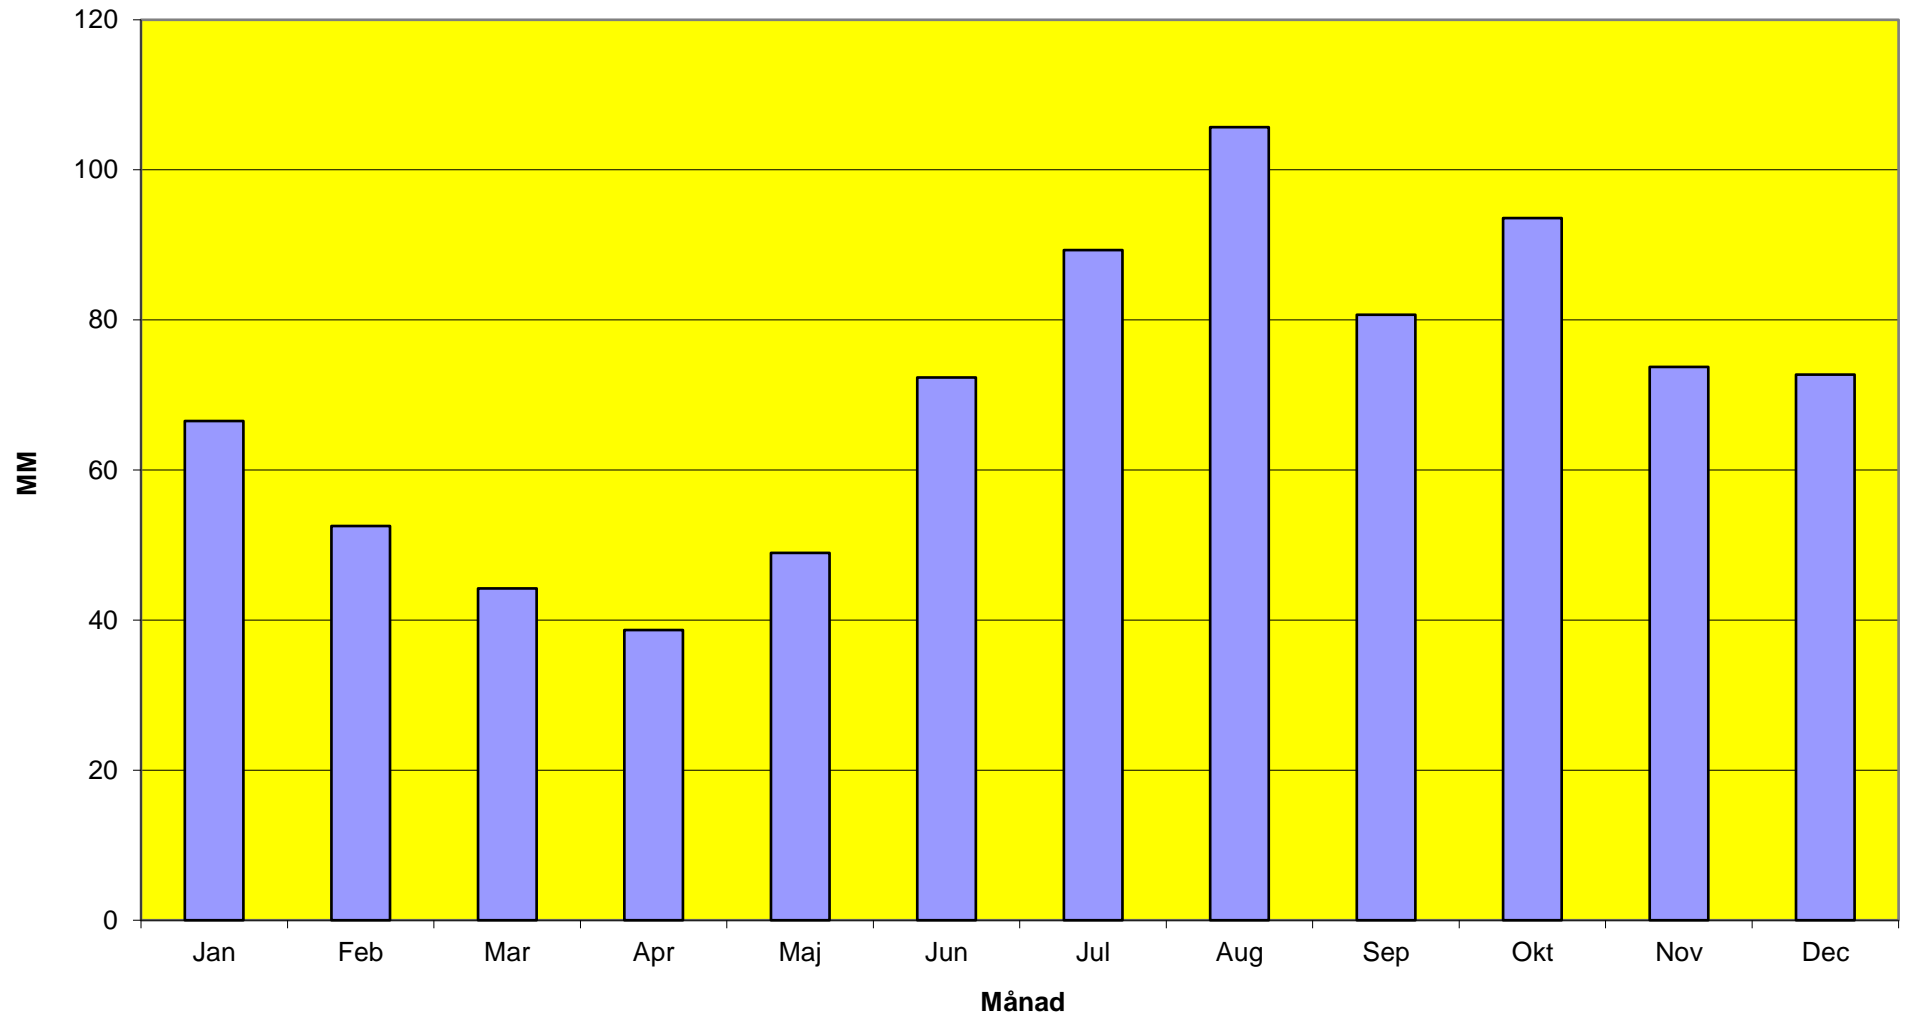

Nederbörd över Stafsjö

Ar/Må	Jan	Feb	Mar	Apr	Maj	Jun	Jul	Aug	Sep	Okt	Nov	Dec	<u>S:a</u>
1986				54	70	4	78	121	39	100	111	53	
1987	2	37	31	18	62	106	106	132	130	51	58	63	796
1988	130	104	68	29	37	25	146	123	117	69	45	65	958
1989	14	47	92	27	39	63	96	58	49	121	39	50	695
1990	109	75	20	60	26	72	92	73	134	97	53	54	865
1991	54	23	39	29	33	111	33	55	51	50	100	55	633
1992	34	44	60	81	25	0	64	140	54	86	124	52	764
1993	75	22	17	9	35	56	173	96	39	68	39	85	714
1994	93	31	85	20	17	84	5	80	187	60	63	144	869
1995	56	66	63	42	49	49	48	20	107	56	60	7	623
1996	3	28	3	16	86	27	63	47	65	57	80	36	511
1997	11	66	23	35	68	44	60	35	27	71	33	97	570
1998	59	53	50	70	27	139	101	91	96	185	49	76	996
1999	80	69	57	76	58	151	45	155	81	80	22	143	1017
2000	62	50	53	64	42	76	57	77	42	94	114	82	813
2001	55	46	22	80	31	56	70	102	79	78	64	38	721
2002	109	90	33	20	61	116	69	85	15	81	89	25	793
2003	58	12	10	72	97	70	110	67	17	73	112	83	781
2004	56	42	47	32	34	125	189	133	103	104	83	76	1024
2005	103	37	23	18	61	66	191	110	38	93	82	55	877
2006	32	54	50	68	47	69	74	168	72	160	142	140	1076
2007	124	28	49	16	99	136	243	112	105	44	44	70	1070
2008	98	41	95	23	13	80	83	179	91	188	91	58	1040
2009	39	29	30	5	65	69	119	60	72	67	111	55	721
2010	13	77	46	21	48	85	95	179	99	136	78	22	899
2011	54	43	22	27	60	99	164	237	107	61	14	118	1006
2012	104	44	33	65	39	124	103	93	157	130	86	74	1052
2013	51	23	11	28	53	93	4	83	65	90	79	92	672
2014	85	82	25	37	57	58	116	221	73	106	46	84	990
2015	121	47	60	43	78	63	73	73	94	5	151	82	890
2016	40	55	47	62	29	54	72	77	20	47	78	37	618
2017	29	46	53	36	22	145	47	140	111	186	103	130	1048
2018	97	26	44	40	17	28	4	138	60	80	32	48	614
2019	46	81	132	25	50	32	49	118	119	133	79	92	956
2020	85	126	47	28	18	64	104	38	78	152	78	108	926
2021	85	13	51	9	119	3	73	141	129	118	54	38	833
2022	54	134	1	46	40	34	85	53	63	85	43	103	741
2023	141												141

Medel 67 53 44 39 49 72 89 106 81 94 74 73 839

Månadsnederbörd

Årsnederbörd med trendlinje