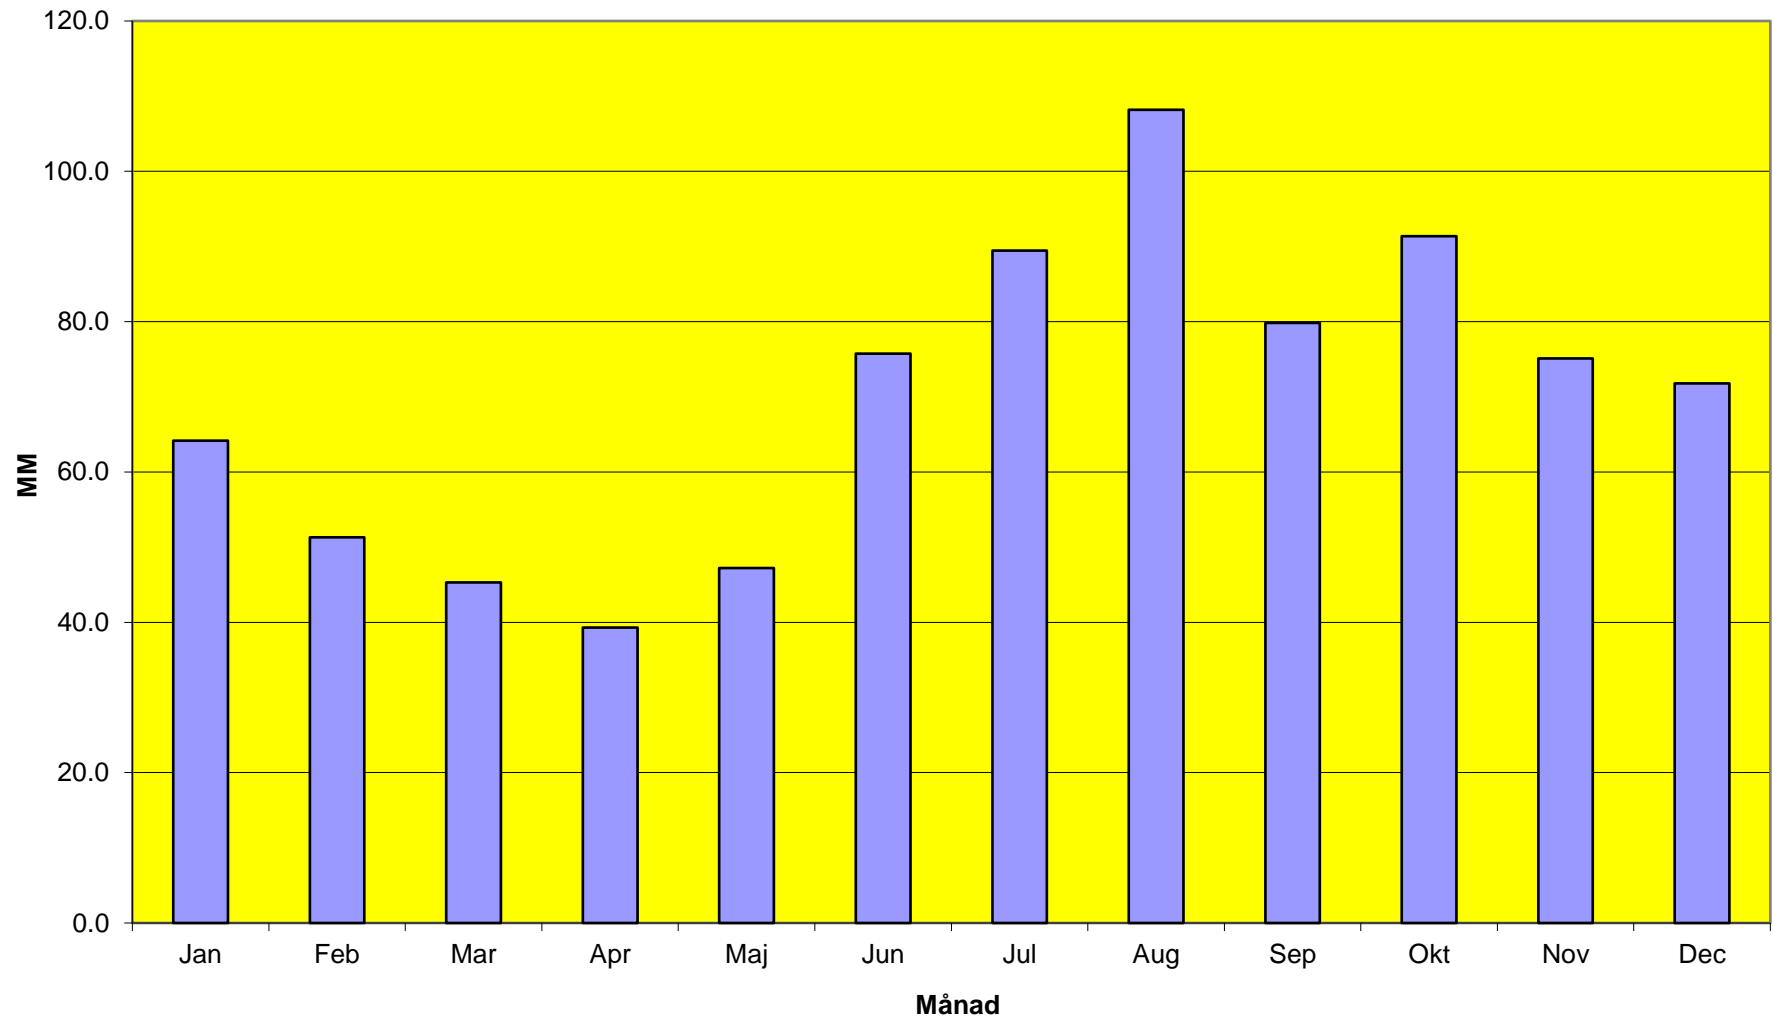

Nederbörd över Stafsjö

	Feb	Mar	Apr	Maj	Jun	Jul	Aug	Sep	Okt	Nov	Dec	<u>Summa</u>
1986			54	70	4	78	121	39	100	111	53	
1987	2	37	31	18	62	106	132	130	51	58	63	796
1988	130	104	68	29	37	25	146	123	117	69	45	958
1989	14	47	92	27	39	63	96	58	49	121	39	695
1990	109	75	20	60	26	72	92	73	134	97	53	865
1991	54	23	39	29	33	111	33	55	51	50	100	633
1992	34	44	60	81	25	0	64	140	54	86	124	764
1993	75	22	17	9	35	56	173	96	39	68	39	714
1994	93	31	85	20	17	84	5	80	187	60	63	869
1995	56	66	63	42	49	49	48	20	107	56	60	623
1996	3	28	3	16	86	27	63	47	65	57	80	511
1997	11	66	23	35	68	44	60	35	27	71	33	570
1998	59	53	50	70	27	139	101	91	96	185	49	996
1999	80	69	57	76	58	151	45	155	81	80	22	1017
2000	62	50	53	64	42	76	57	77	42	94	114	813
2001	55	46	22	80	31	56	70	102	79	78	64	721
2002	109	90	33	20	61	116	69	85	15	81	89	793
2003	58	12	10	72	97	70	110	67	17	73	112	781
2004	56	42	47	32	34	125	189	133	103	104	83	1024
2005	103	37	23	18	61	66	191	110	38	93	82	877
2006	32	54	50	68	47	69	74	168	72	160	142	1076
2007	124	28	49	16	99	136	243	112	105	44	44	1070
2008	98	41	95	23	13	80	83	179	91	188	91	1040
2009	39	29	30	5	65	69	119	60	72	67	111	721
2010	13	77	46	21	48	85	95	179	99	136	78	899
2011	54	43	22	27	60	99	164	237	107	61	14	1006
2012	104	44	33	65	39	124	103	93	157	130	86	1052
2013	51	23	11	28	53	93	4	83	65	90	79	672
2014	85	82	25	37	57	58	116	221	73	106	46	990
2015	121	47	60	43	78	63	73	73	94	5	151	890
2016	40	55	47	62	29	54	72	77	20	47	78	618
2017	29	46	53	36	22	145	47	140	111	186	103	1048
2018	97	26	44	40	17	28	4	138	60	80	32	614
2019	46	81	132	25	50	32	49	118	119	133	79	956
2020	85	126	47	28	18							304

Medel   64.1   51.3   45.3   39.3   47.2   75.7   89.5   108.2   79.9   91.4   75.1   71.8   838.8

Årsnederbörd med trendlinje

Månadsnederbörd