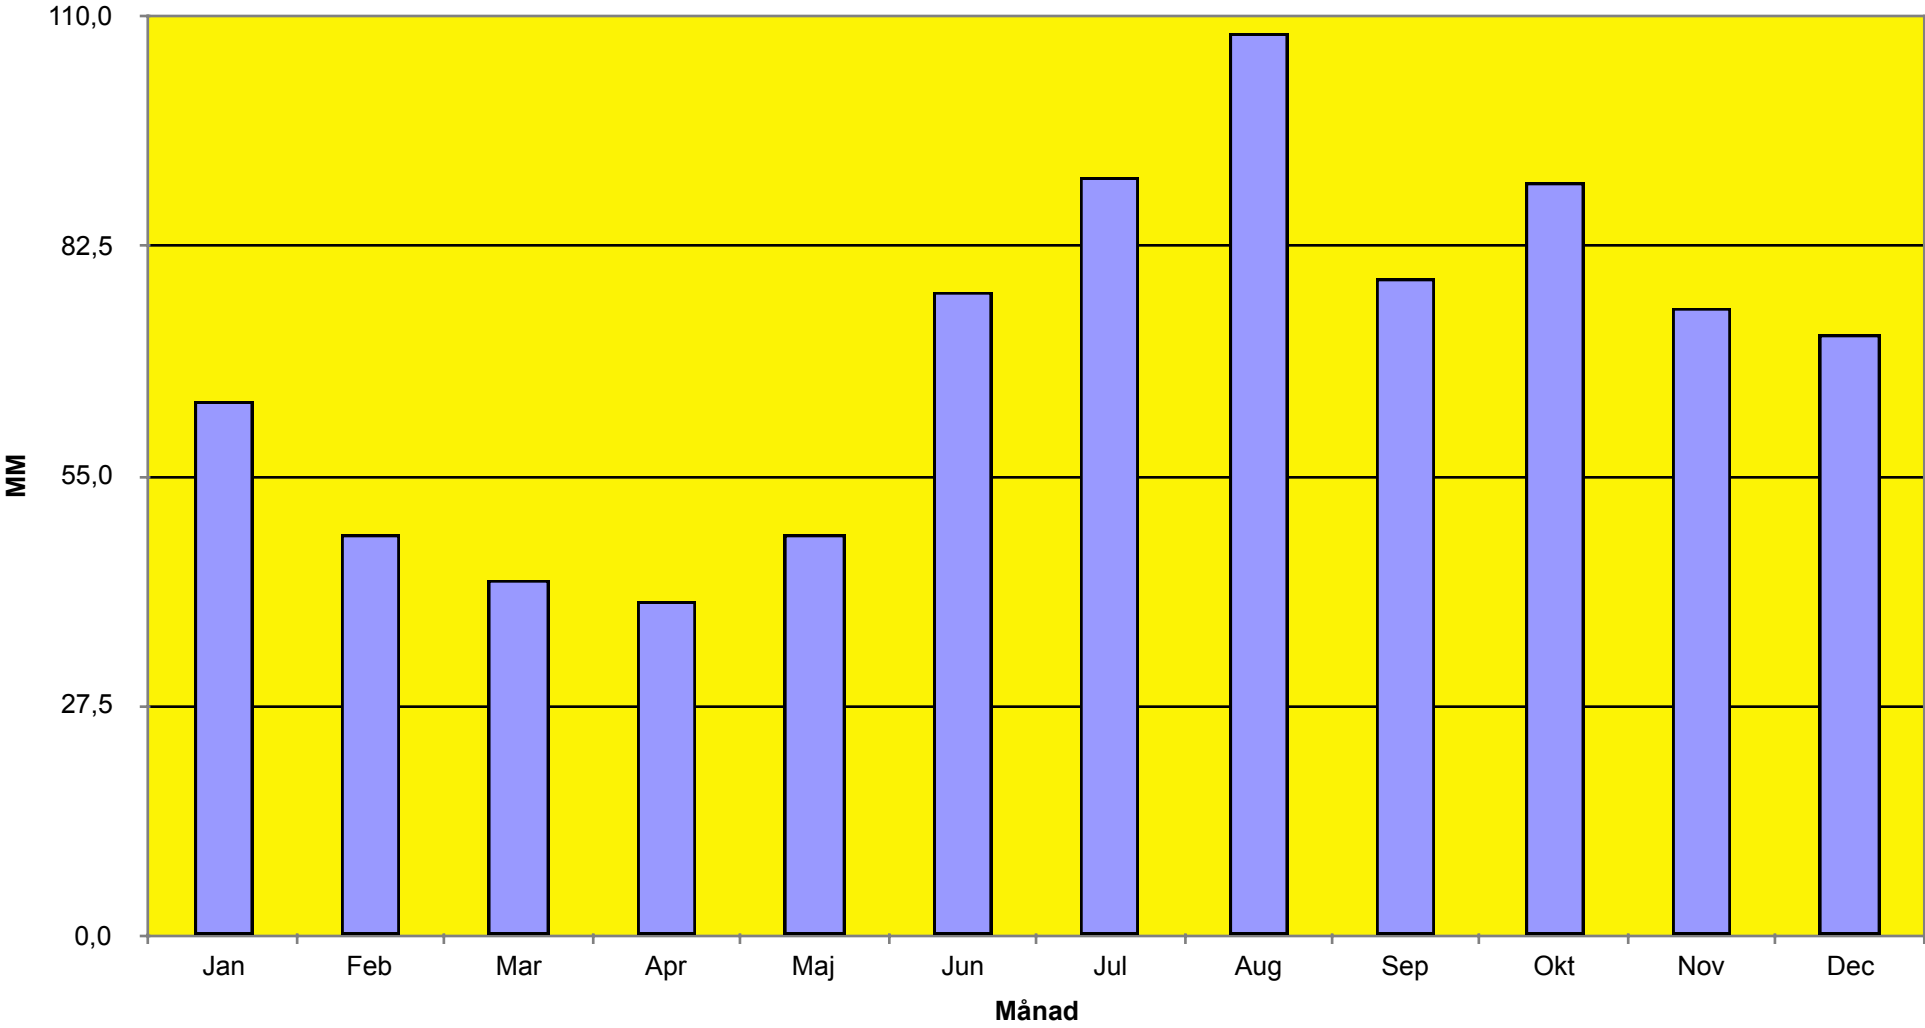

Nederbörd över Staffsjö

	Feb	Mar	Apr	Maj	Jun	Jul	Aug	Sep	Okt	Nov	Dec	Summa
1986			54	70	4	78	121	39	100	111	53	
1987	2	37	31	18	62	106	106	132	130	51	63	796
1988	130	104	68	29	37	25	146	123	117	69	45	958
1989	14	47	92	27	39	63	96	58	49	121	39	695
1990	109	75	20	60	26	72	92	73	134	97	53	865
1991	54	23	39	29	33	111	33	55	51	50	100	633
1992	34	44	60	81	25	0	64	140	54	86	124	764
1993	75	22	17	9	35	56	173	96	39	68	39	714
1994	93	31	85	20	17	84	5	80	187	60	63	869
1995	56	66	63	42	49	49	48	20	107	56	60	623
1996	3	28	3	16	86	27	63	47	65	57	80	511
1997	11	66	23	35	68	44	60	35	27	71	33	570
1998	59	53	50	70	27	139	101	91	96	185	49	996
1999	80	69	57	76	58	151	45	155	81	80	22	1017
2000	62	50	53	64	42	76	57	77	42	94	114	813
2001	55	46	22	80	31	56	70	102	79	78	64	721
2002	109	90	33	20	61	116	69	85	15	81	89	793
2003	58	12	10	72	97	70	110	67	17	73	112	781
2004	56	42	47	32	34	125	189	133	103	104	83	1024
2005	103	37	23	18	61	66	191	110	38	93	82	877
2006	32	54	50	68	47	69	74	168	72	160	142	1076
2007	124	28	49	16	99	136	243	112	105	44	44	1070
2008	98	41	95	23	13	80	83	179	91	188	91	1040
2009	39	29	30	5	65	69	119	60	72	67	111	721
2010	13	77	46	21	48	85	95	179	99	136	78	899
2011	54	43	22	27	60	99	164	237	107	61	14	1006
2012	104	44	33	65	39	124	103	93	157	130	86	1052
2013	51	23	11	28	53	93	4	83	65	90	79	672
2014	85	82	25	37	57	58	116	221	73	106	46	990
2015	121	47	60	43	78	63	73	73	94	5	151	890
2016	40	55	47	62	29	54	72	77	20	47	78	618
2017	29	46	53	36	22	145	47	140	111	186	103	1048
2018	97	26	44	40	17	28	4	138	60	80	32	566
Medel	64,1	48,0	42,5	40,1	48,0	77,1	90,7	107,9	78,7	90,1	75,0	834,1

Månadsnederbörd

Årsnederbörd med trendlinje