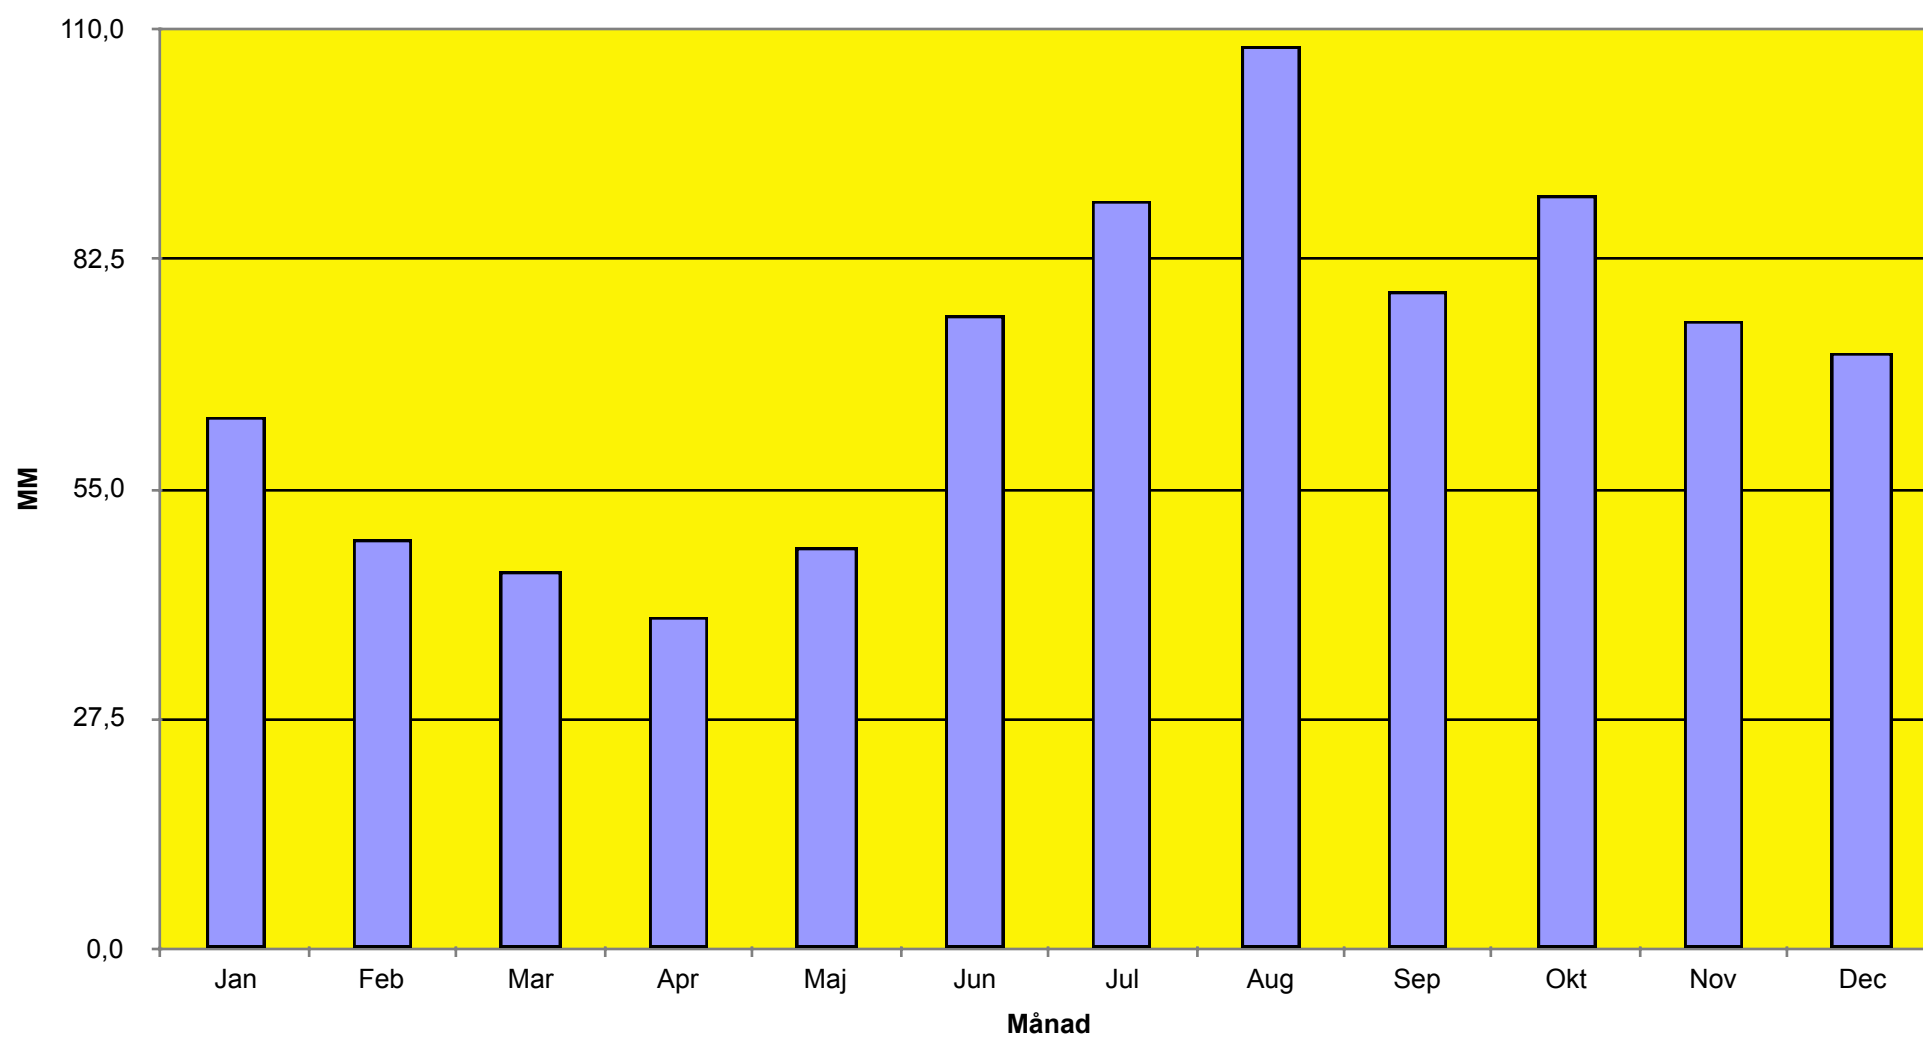

Nederbörd över Stafsjö

	Feb	Mar	Apr	Maj	Jun	Jul	Aug	Sep	Okt	Nov	Dec	Summa	
1986			54	70	4	78	121	39	100	111	53		
1987	2	37	31	18	62	106	106	132	130	51	58	63	796
1988	130	104	68	29	37	25	146	123	117	69	45	65	958
1989	14	47	92	27	39	63	96	58	49	121	39	50	695
1990	109	75	20	60	26	72	92	73	134	97	53	54	865
1991	54	23	39	29	33	111	33	55	51	50	100	55	633
1992	34	44	60	81	25	0	64	140	54	86	124	52	764
1993	75	22	17	9	35	56	173	96	39	68	39	85	714
1994	93	31	85	20	17	84	5	80	187	60	63	144	869
1995	56	66	63	42	49	49	48	20	107	56	60	7	623
1996	3	28	3	16	86	27	63	47	65	57	80	36	511
1997	11	66	23	35	68	44	60	35	27	71	33	97	570
1998	59	53	50	70	27	139	101	91	96	185	49	76	996
1999	80	69	57	76	58	151	45	155	81	80	22	143	1017
2000	62	50	53	64	42	76	57	77	42	94	114	82	813
2001	55	46	22	80	31	56	70	102	79	78	64	38	721
2002	109	90	33	20	61	116	69	85	15	81	89	25	793
2003	58	12	10	72	97	70	110	67	17	73	112	83	781
2004	56	42	47	32	34	125	189	133	103	104	83	76	1024
2005	103	37	23	18	61	66	191	110	38	93	82	55	877
2006	32	54	50	68	47	69	74	168	72	160	142	140	1076
2007	124	28	49	16	99	136	243	112	105	44	44	70	1070
2008	98	41	95	23	13	80	83	179	91	188	91	58	1040
2009	39	29	30	5	65	69	119	60	72	67	111	55	721
2010	13	77	46	21	48	85	95	179	99	136	78	22	899
2011	54	43	22	27	60	99	164	237	107	61	14	118	1006
2012	104	44	33	65	39	124	103	93	157	130	86	74	1052
2013	51	23	11	28	53	93	4	83	65	90	79	92	672
2014	85	82	25	37	57	58	116	221	73	106	46	84	990
2015	121	47	60	43	78	63	73	73	94	5	151	82	890
2016	40	55	47	62	29	54	72	77	20	47	78	37	618
2017	29	46	53	36	22	145	47	140	111	186	103	130	1048
2018	97	26	44	40	17	28	4	138	60	80	32	48	614
2019	46	81	132	25	50	32	49						415
Medel	63,5	49,0	45,2	39,6	48,1	75,7	89,5	107,9	78,7	90,1	75,0	71,2	833,6

Årsnederbörd med trendlinje

Månadsnederbörd