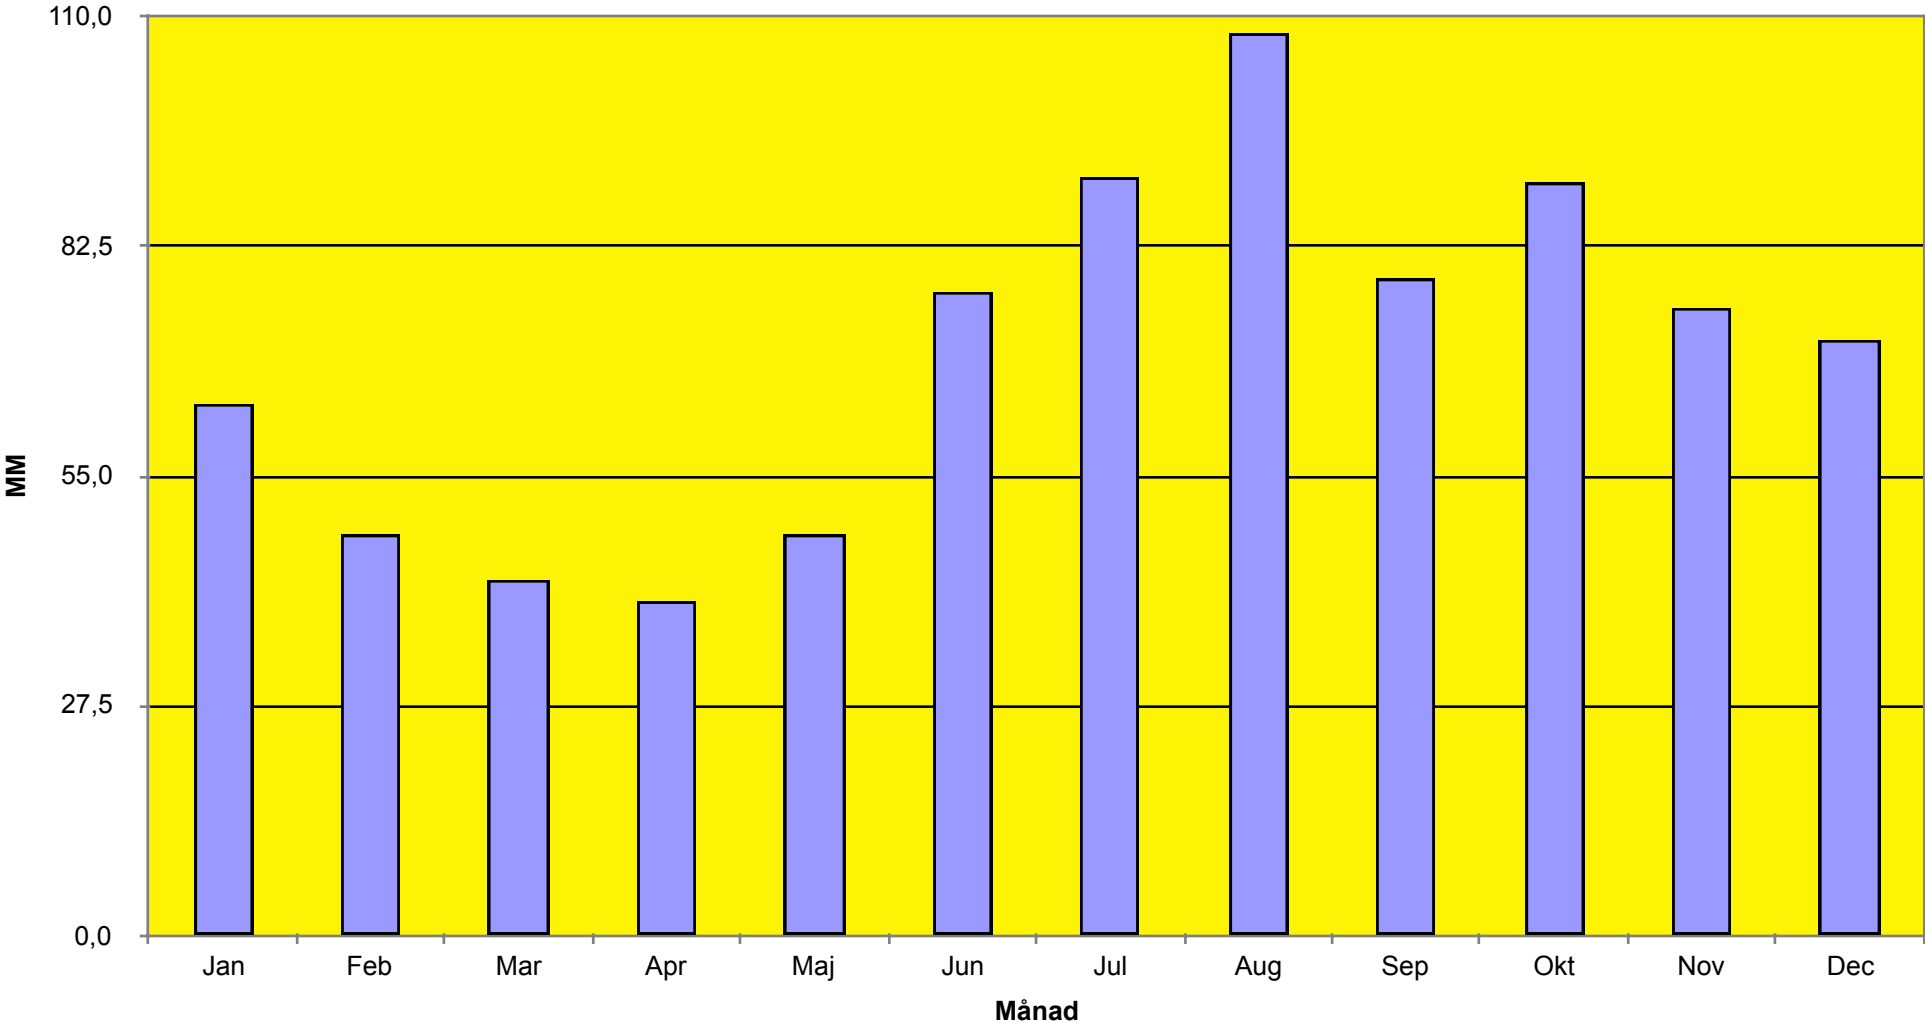

Nederbörd över Staffsjö

	Feb	Mar	Apr	Maj	Jun	Jul	Aug	Sep	Okt	Nov	Dec	Summa	
1986			54	70	4	78	121	39	100	111	53		
1987	2	37	31	18	62	106	106	132	130	51	58	63	796
1988	130	104	68	29	37	25	146	123	117	69	45	65	958
1989	14	47	92	27	39	63	96	58	49	121	39	50	695
1990	109	75	20	60	26	72	92	73	134	97	53	54	865
1991	54	23	39	29	33	111	33	55	51	50	100	55	633
1992	34	44	60	81	25	0	64	140	54	86	124	52	764
1993	75	22	17	9	35	56	173	96	39	68	39	85	714
1994	93	31	85	20	17	84	5	80	187	60	63	144	869
1995	56	66	63	42	49	49	48	20	107	56	60	7	623
1996	3	28	3	16	86	27	63	47	65	57	80	36	511
1997	11	66	23	35	68	44	60	35	27	71	33	97	570
1998	59	53	50	70	27	139	101	91	96	185	49	76	996
1999	80	69	57	76	58	151	45	155	81	80	22	143	1017
2000	62	50	53	64	42	76	57	77	42	94	114	82	813
2001	55	46	22	80	31	56	70	102	79	78	64	38	721
2002	109	90	33	20	61	116	69	85	15	81	89	25	793
2003	58	12	10	72	97	70	110	67	17	73	112	83	781
2004	56	42	47	32	34	125	189	133	103	104	83	76	1024
2005	103	37	23	18	61	66	191	110	38	93	82	55	877
2006	32	54	50	68	47	69	74	168	72	160	142	140	1076
2007	124	28	49	16	99	136	243	112	105	44	44	70	1070
2008	98	41	95	23	13	80	83	179	91	188	91	58	1040
2009	39	29	30	5	65	69	119	60	72	67	111	55	721
2010	13	77	46	21	48	85	95	179	99	136	78	22	899
2011	54	43	22	27	60	99	164	237	107	61	14	118	1006
2012	104	44	33	65	39	124	103	93	157	130	86	74	1052
2013	51	23	11	28	53	93	4	83	65	90	79	92	672
2014	85	82	25	37	57	58	116	221	73	106	46	84	990
2015	121	47	60	43	78	63	73	73	94	5	151	82	890
2016	40	55	47	62	29	54	72	77	20	47	78	37	618
2017	29	46	53	36	22	145	47	140	111	186	103	130	1048
2018	97	26	44	40	17	28	4	138	60	80	32	48	614
2019	46												46
Medel	63,5	48,0	42,5	40,1	48,0	77,1	90,7	107,9	78,7	90,1	75,0	71,2	832,8

Månadsnederbörd

Årsnederbörd med trendlinje